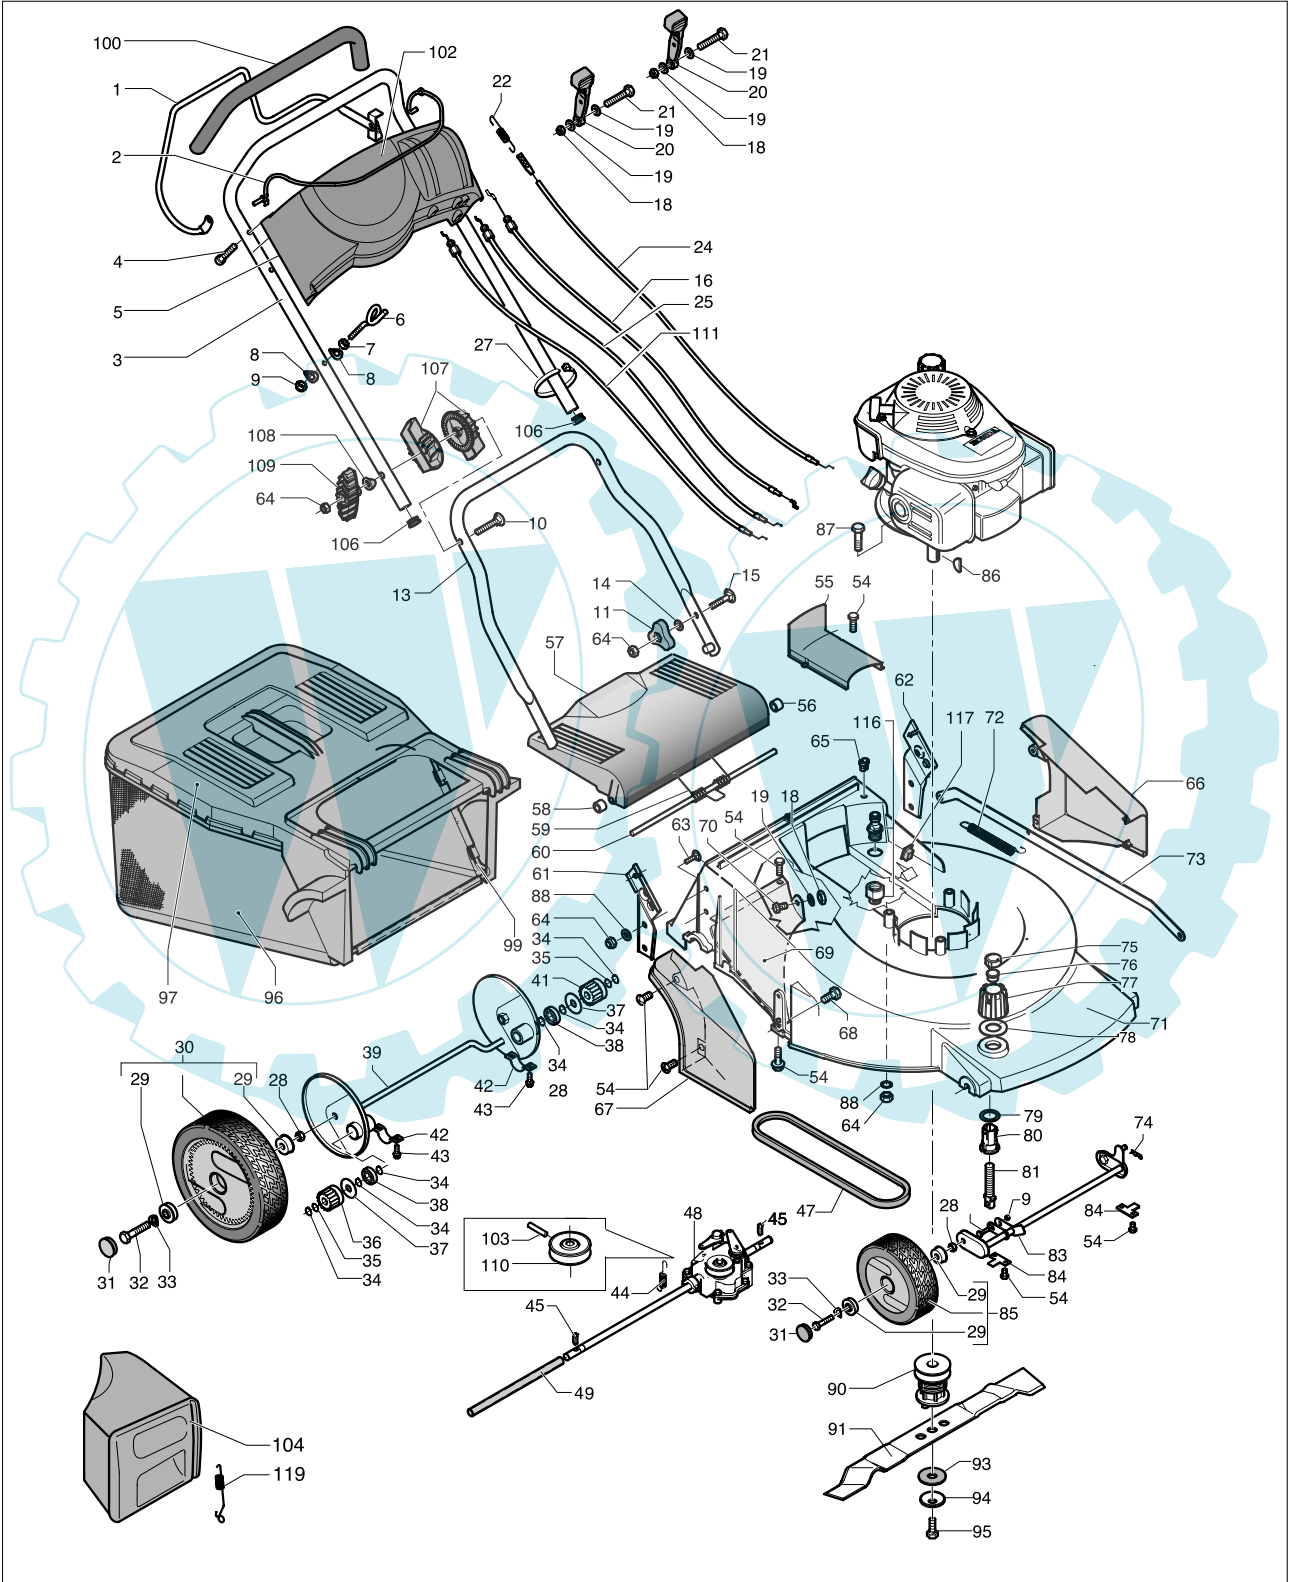

brand	AUCHAN
-------	---------------

date	JUL/04	SHEET 2/2
------	--------	-----------

T 1600 3V - MULCHING

Pos	PN ELX	PN MEP	Q.ty	Note	Pos	PN ELX	PN MEP	Q.ty	Note
1	531205616	10 1358 83	1		61	531205728	10 1401 63	1	RIGHT
2	531205618	10 1358 93	1		62	531205730	10 1401 73	1	LEFT
3	531205838	10 1412 33	1		63	531205741	10 1403 13	4	TTSQ M 8x16
4	531208844	20 1357 20	7	TCTC 2F Ø 5x16	64	531207982	20 1063 00	11	M 8
5	531210959	10 1754 92	1		65	531205153	10 1213 53	1	
6	531205169	10 1214 70	1		66	531205747	10 1403 33	1	LEFT
7	531207165	10 5012 00	1	M6	67	531205743	10 1403 23	1	RIGHT
8	531204961	10 1159 00	2	Ø 6,5	68	531205740	10 1402 90	4	TCTC 2F Ø 4x12
9	531208491	20 2818 00	2	M 6 NYLON	69	531205734	10 1402 50	1	
10	531205842	10 1412 70	2	TTSQ M 8x75	70	531207838	10 8303 00	1	TE M 5x16
11	531204923	10 1143 03	4		71	531205852	10 1413 4E	1	
13	531205836	10 1412 13	1		72	531205715	10 1400 90	1	
14	531204922	10 1142 00	2	Ø 8,5	73	531205736	10 1402 63	1	
15	531204921	10 1141 00	2	TTSQM 8x25	74	531206653	10 2814 00	2	
16	531211144	10 1415 30	1	BRAKE-CABLE mm.1097-148	75	531205720	10 1401 13	1	
18	531208492	20 2821 00	2	M 5 NYLON	76	531205726	10 1401 47	1	
19	531206666	10 2847 00	5	Ø 5/15/1,5	77	531205717	10 1401 03	1	
20	531205139	10 1212 63	1		78	531205738	10 1402 70	1	
21	531207836	10 8300 00	1	TE M 5x25	79	531205739	10 1402 80	1	
22	531205596	10 1357 10	1		80	531205724	10 1401 37	1	
24	531213165	10 1420 10	1	DRIVE-CABLE	81	531205723	10 1401 27	1	
25	531211140	10 1414 90	1	ACCELERATOR CABLE	82	531208425	20 2287 05	1	TE M6x35
27	531205581	10 1356 00	2		83	531212582	10 1400 3ZC	1	
28	531207978	20 1017 00	4	M 10	84	531205536	10 1352 70	2	
29	531205214	10 1219 00	8		85	531204607	09 1412 94	2	Ø 170/26 AUTO
30	531204609	10 1412 94	2	Ø 210/26 AUTO	86	531204907	10 1009 00	1	DIN 6888 4x6,5
31	531210789	10 1727 23	4		87	531207107	10 4078 00	3	TE M8X65
32	531205042	10 1200 90	4		88	531207981	20 1062 00	10	Ø 8E
33	531206644	10 2751 00	4	DIN 137B 13x0,8	90	531207848	10 8313 00	1	H.85
34	531208772	20 6558 00	6	Ø 12E	91	531211028	10 1754 80	1	cm.53
35	531208859	20 7613 00	2	Ø 12/17/0,3	93	531207243	10 5317 00	1	
36	531205859	10 1413 90	1	RIGHT/T.	94	531207237	10 5309 00	1	
37	531207847	10 8312 00	2	Ø 12/34/0,7	95	531206649	10 2809 01	1	TE Ø 3/8"UNF x65
38	531208778	20 6576 00	2	6001/2RS Ø 12/28/8	96	531208260	20 1403 74	1	
39	531212581	10 1400 2ZC	1		97	531205762	10 1403 92	1	
41	531205860	10 1414 00	1	LEFT/T.	99	531208262	20 1403 83	1	BAG-FRAME
42	531206652	10 2812 00	2		100	531205989	10 1462 43	1	mm.599
43	531207385	10 6028 00	4	TRILOBATA Ø 5x12	102	531210950	10 1754 32	1	
44	531205216	10 1219 20	1		103	531207703	10 7684 00	1	
45	531205786	10 1407 10	2	Ø 4,75x18,55	104	531205829	10 1411 30	1	
47	531213131	10 1758 40	1	Z 31	106	531208950	20 8333 03	2	
48	531212937	09 1758 00	1		107	531205839	10 1412 43	4	
49	531213138	10 1420 20	1		108	531205841	10 1412 63	2	
54	531207856	10 8318 00	13	TRILOBATA Ø 5x10	109	531205840	10 1412 53	2	
55	531205772	10 1405 43	1		110	531208899	20 7682 03	1	
56	531205733	10 1402 23	1	H 15	111	531213164	10 1419 80	1	CABLE FOR 3 SPEED
57	531205486	10 1350 72	1		116	531205848	10 1413 13	1	
58	531205732	10 1402 13	1	H 5	117	531205850	10 1413 33	1	
59	531206180	10 1551 90	1		119	531205831	10141150	2	
60	531205731	10 1401 90	1						